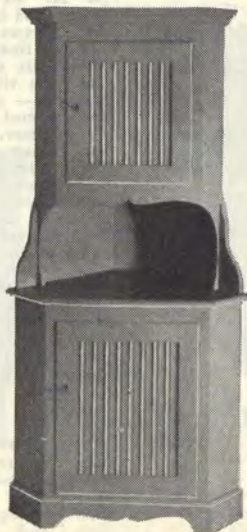

E 13 Skåp Rosvik är 122 cm. högt, 106 cm. brett och 44 cm. djupt. Vikt 40 kg.

Pris i alm eller mahogny . . . . . **230.00**